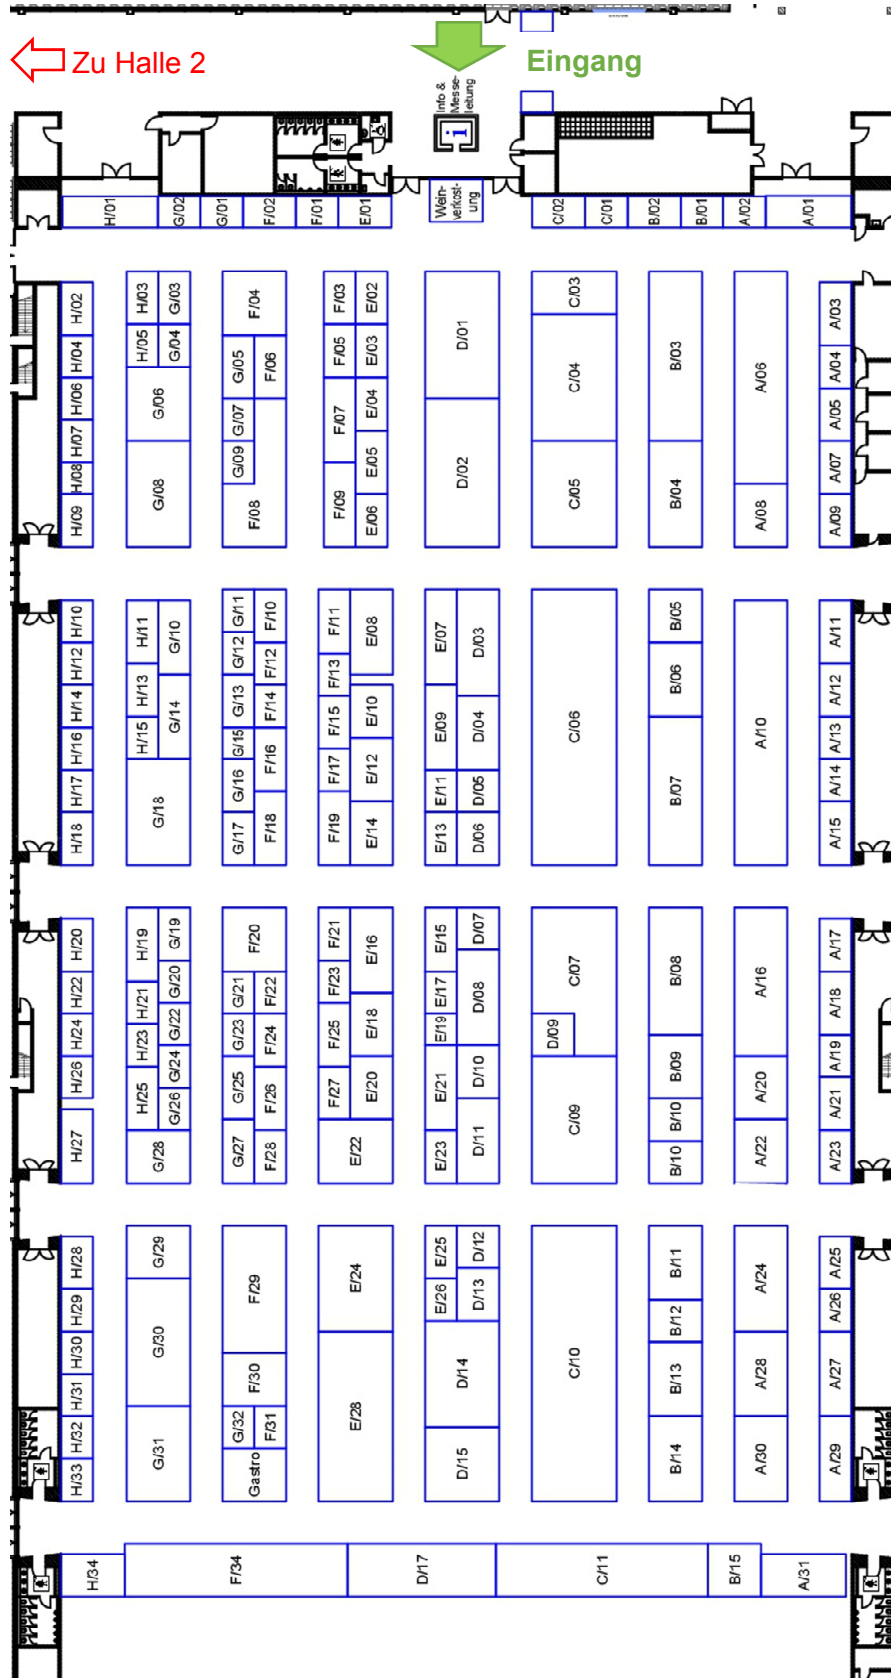

Standflächen Halle 1: