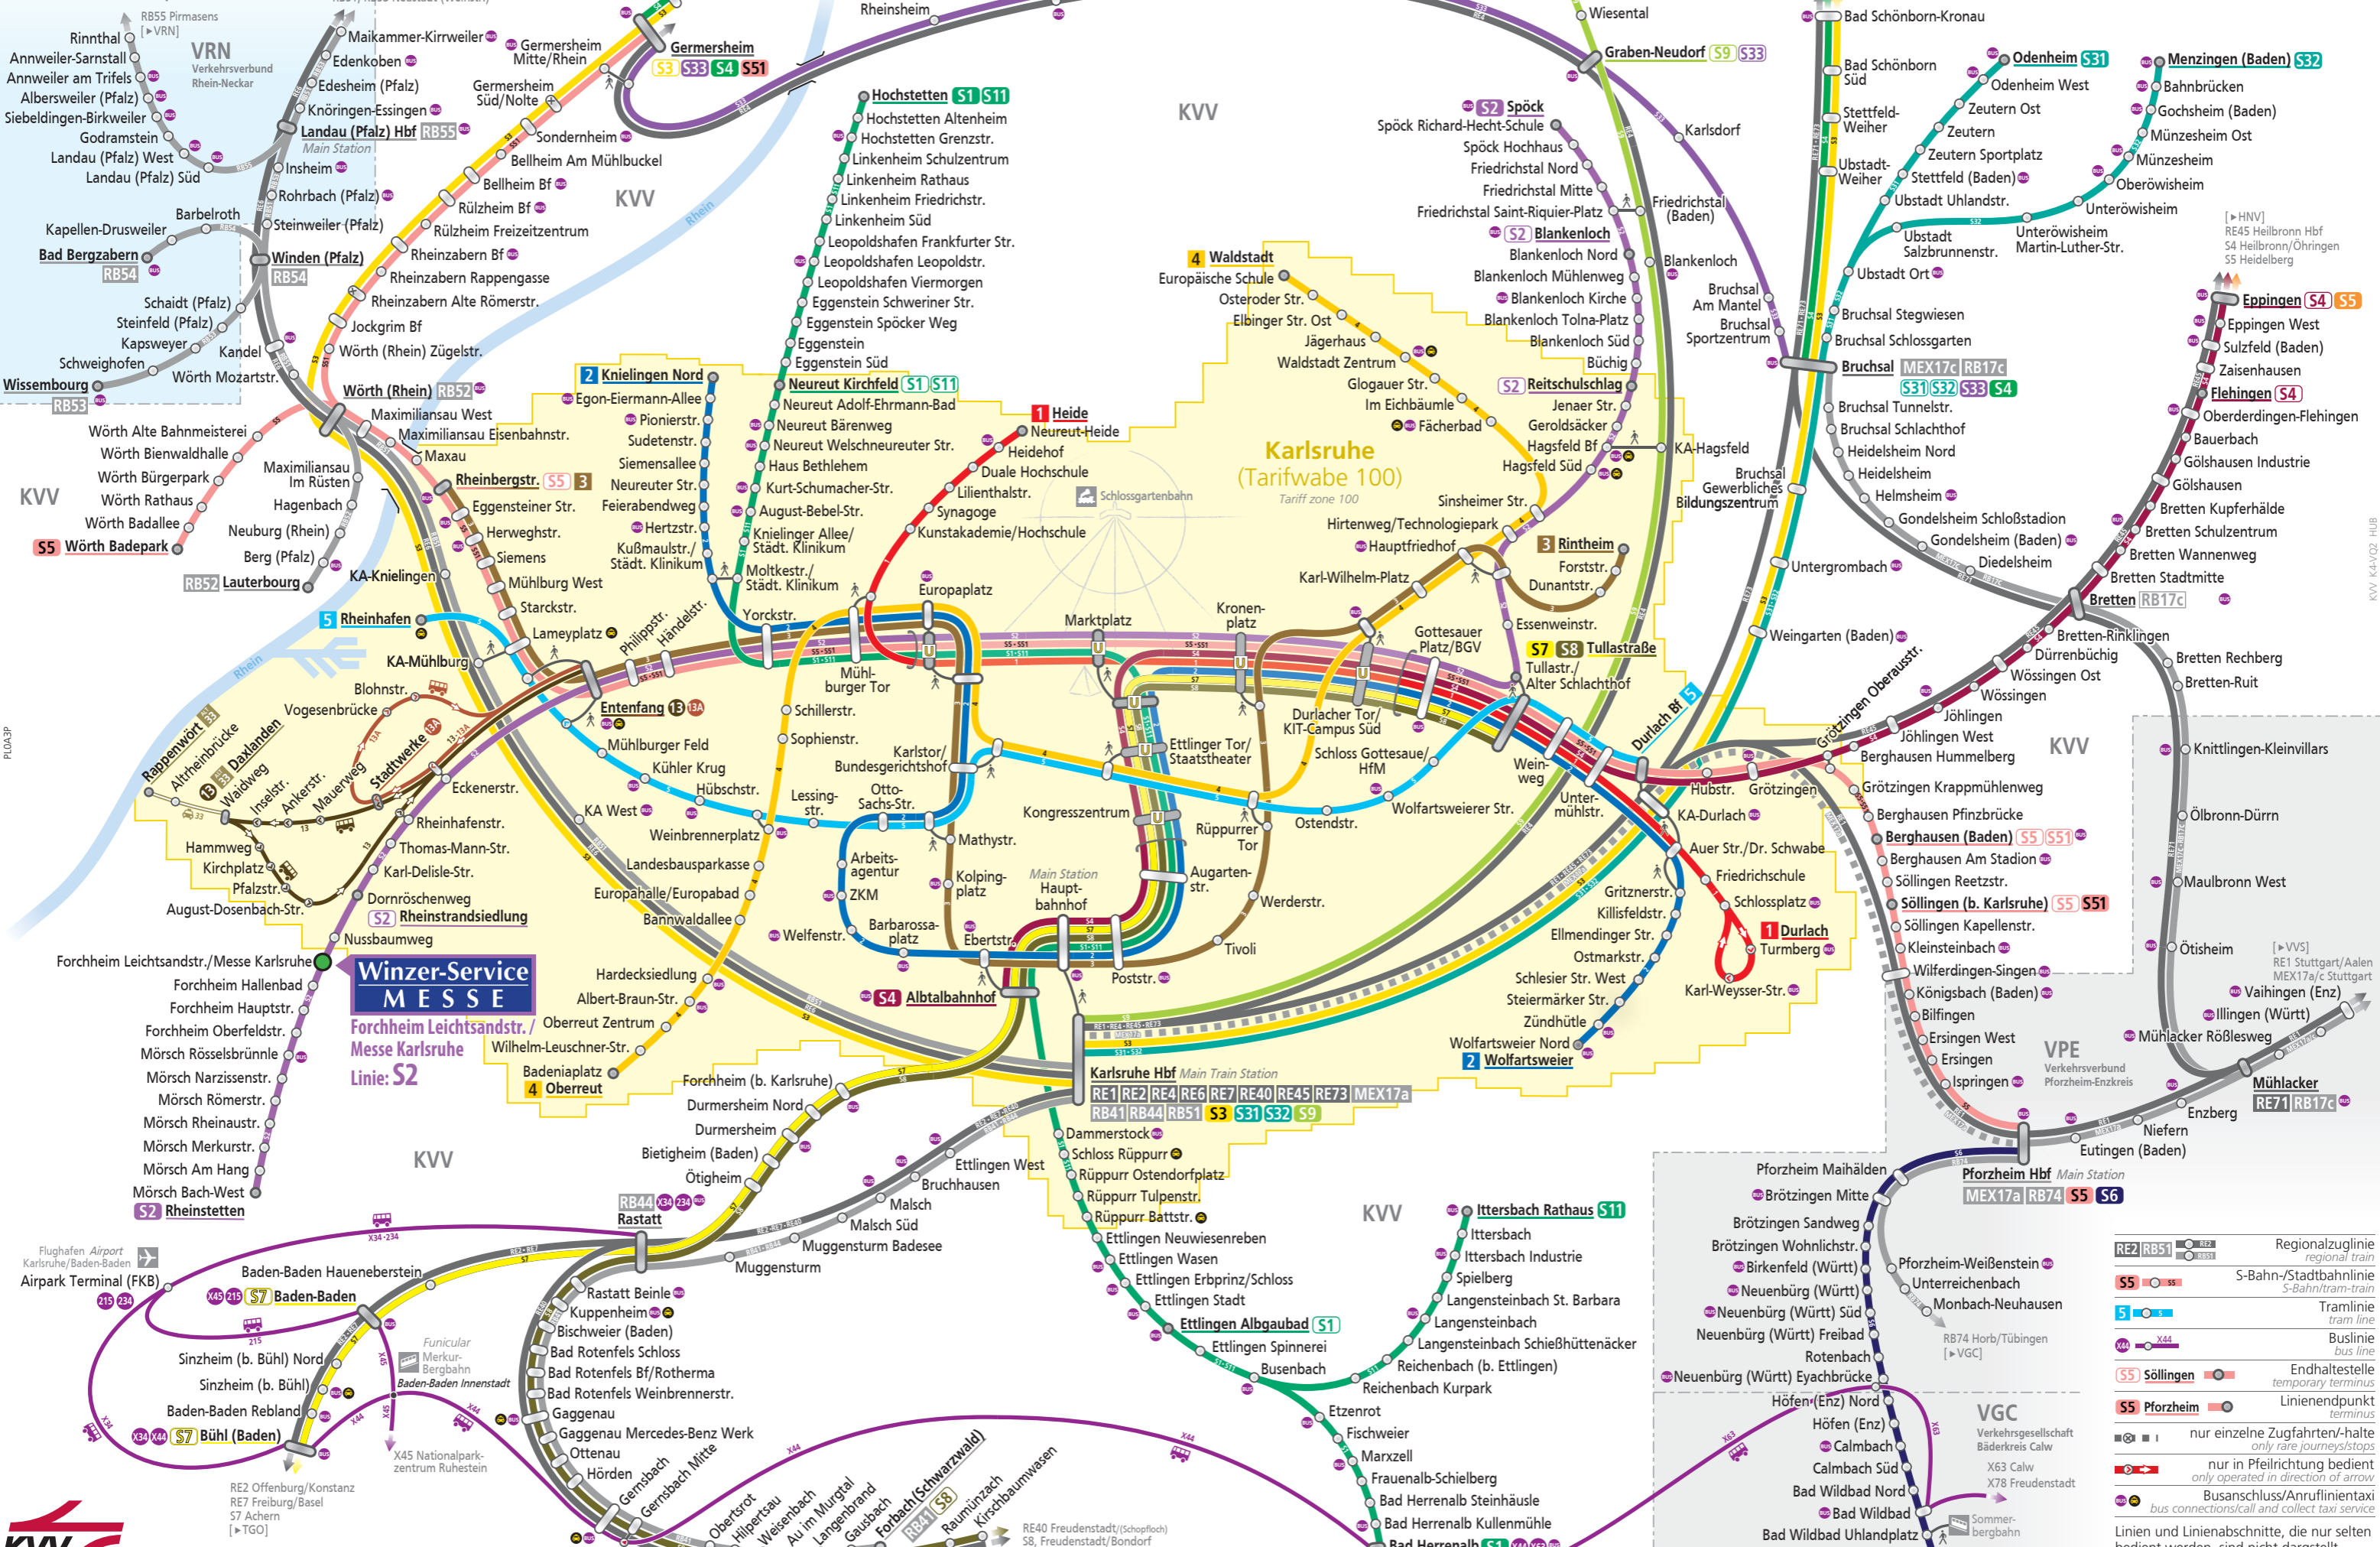

Linienetzplan

Network Map

Gültig ab 15. Dezember 2024
Valid from December 15, 2024

© Herausgeber und Grafik: Karlsruher Verkehrsverbund GmbH (KVV)
Stand data status: 11.11.2024, Änderungen vorbehalten subject to change

	Regionalzuglinie regional train
	S-Bahn-/Stadtbahnlinie S-Bahn/tram-train
	Tramlinie tram line
	Buslinie bus line
	Endhaltestelle temporary terminus
	Linienendpunkt terminus
	nur einzelne Zugfahrten/-halte only rare journeys/stops
	nur in Pfeilrichtung bedient only operated in direction of arrow
	Busanschluss/Anrufintaxi bus connections/call and collect taxi service

Linien und Linienabschnitte, die nur selten bedient werden, sind nicht dargestellt.
Lines and line sections that are only rarely operated are not shown.