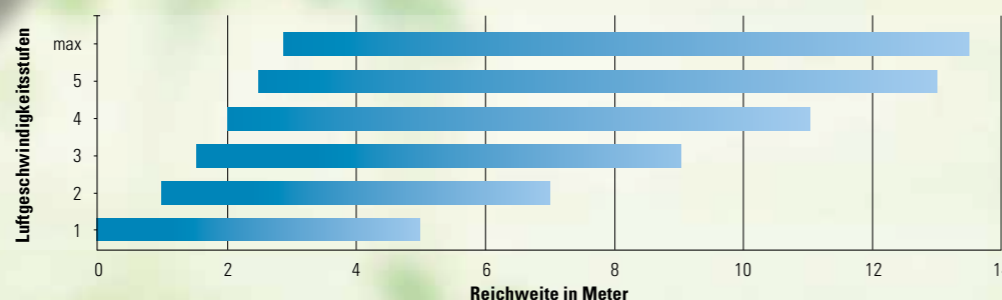

Reichweite in Abhängigkeit von Luftgeschwindigkeitsstufen