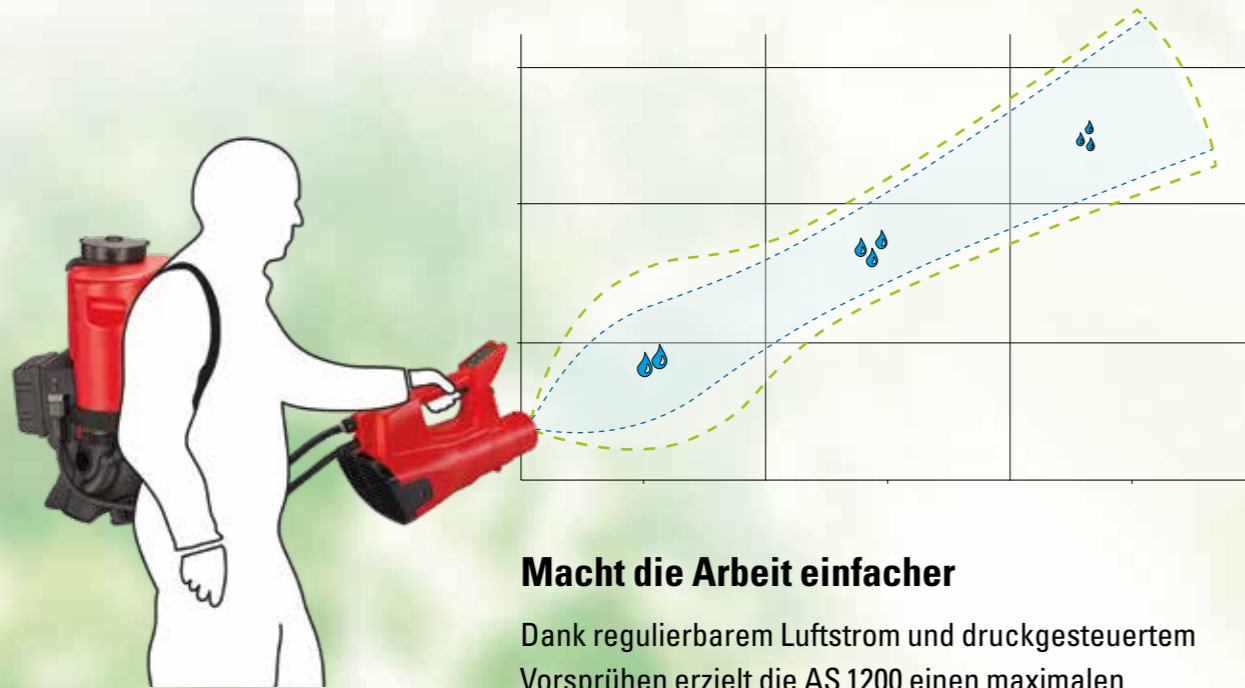

# Noch wirksamer sprühen: Damit kein Blatt mehr trocken bleibt

max.  
**10 bar****1**

**NEU:**  
Luftunterstützte  
Sprühtechnik

**ACCU  
POWER**

Made in Switzerland

## Luftunterstütztes Sprühen mit «Accu-Power»

Pflanzenschutz neu definiert, dank sprühen im Luftstrom mit druckgeregelter Flüssigkeitszufuhr. Die neue Technologie von Birchmeier für jede Anwendung. Dank variablem Luftstrom und Vorsprühen können grosse Sprühweiten bei minimalem Sprühmittelverlust erreicht werden. Zudem versetzt der Luftstrom die Blätter in Bewegung, was zu einer optimalen Benetzung und Durchdringung des Blatt- oder Buschwerks führt. Die mit einem zusätzlichen Akku betriebene AS 1200 wird mit einem Sprühgerät der «Accu-Power» Linie kombiniert. Das Sprühgebläse ist enorm leistungsstark, leicht zu bedienen und beeindruckend leise.

### Macht die Arbeit einfacher

Dank regulierbarem Luftstrom und druckgesteuertem Vorsprühen erzielt die AS 1200 einen maximalen Flüssigkeitstransport über die gewünschte Distanz.

- Regulierbarer Luftstrom
- Definiertes Vorsprühen
- Einstellbare Ausbringmenge
- Gleichmässiges Tropfenspektrum
- Optimale Bestandesdurchdringung
- Hohe Zielflächeneffizienz
- Bessere Wirkstoffnutzung