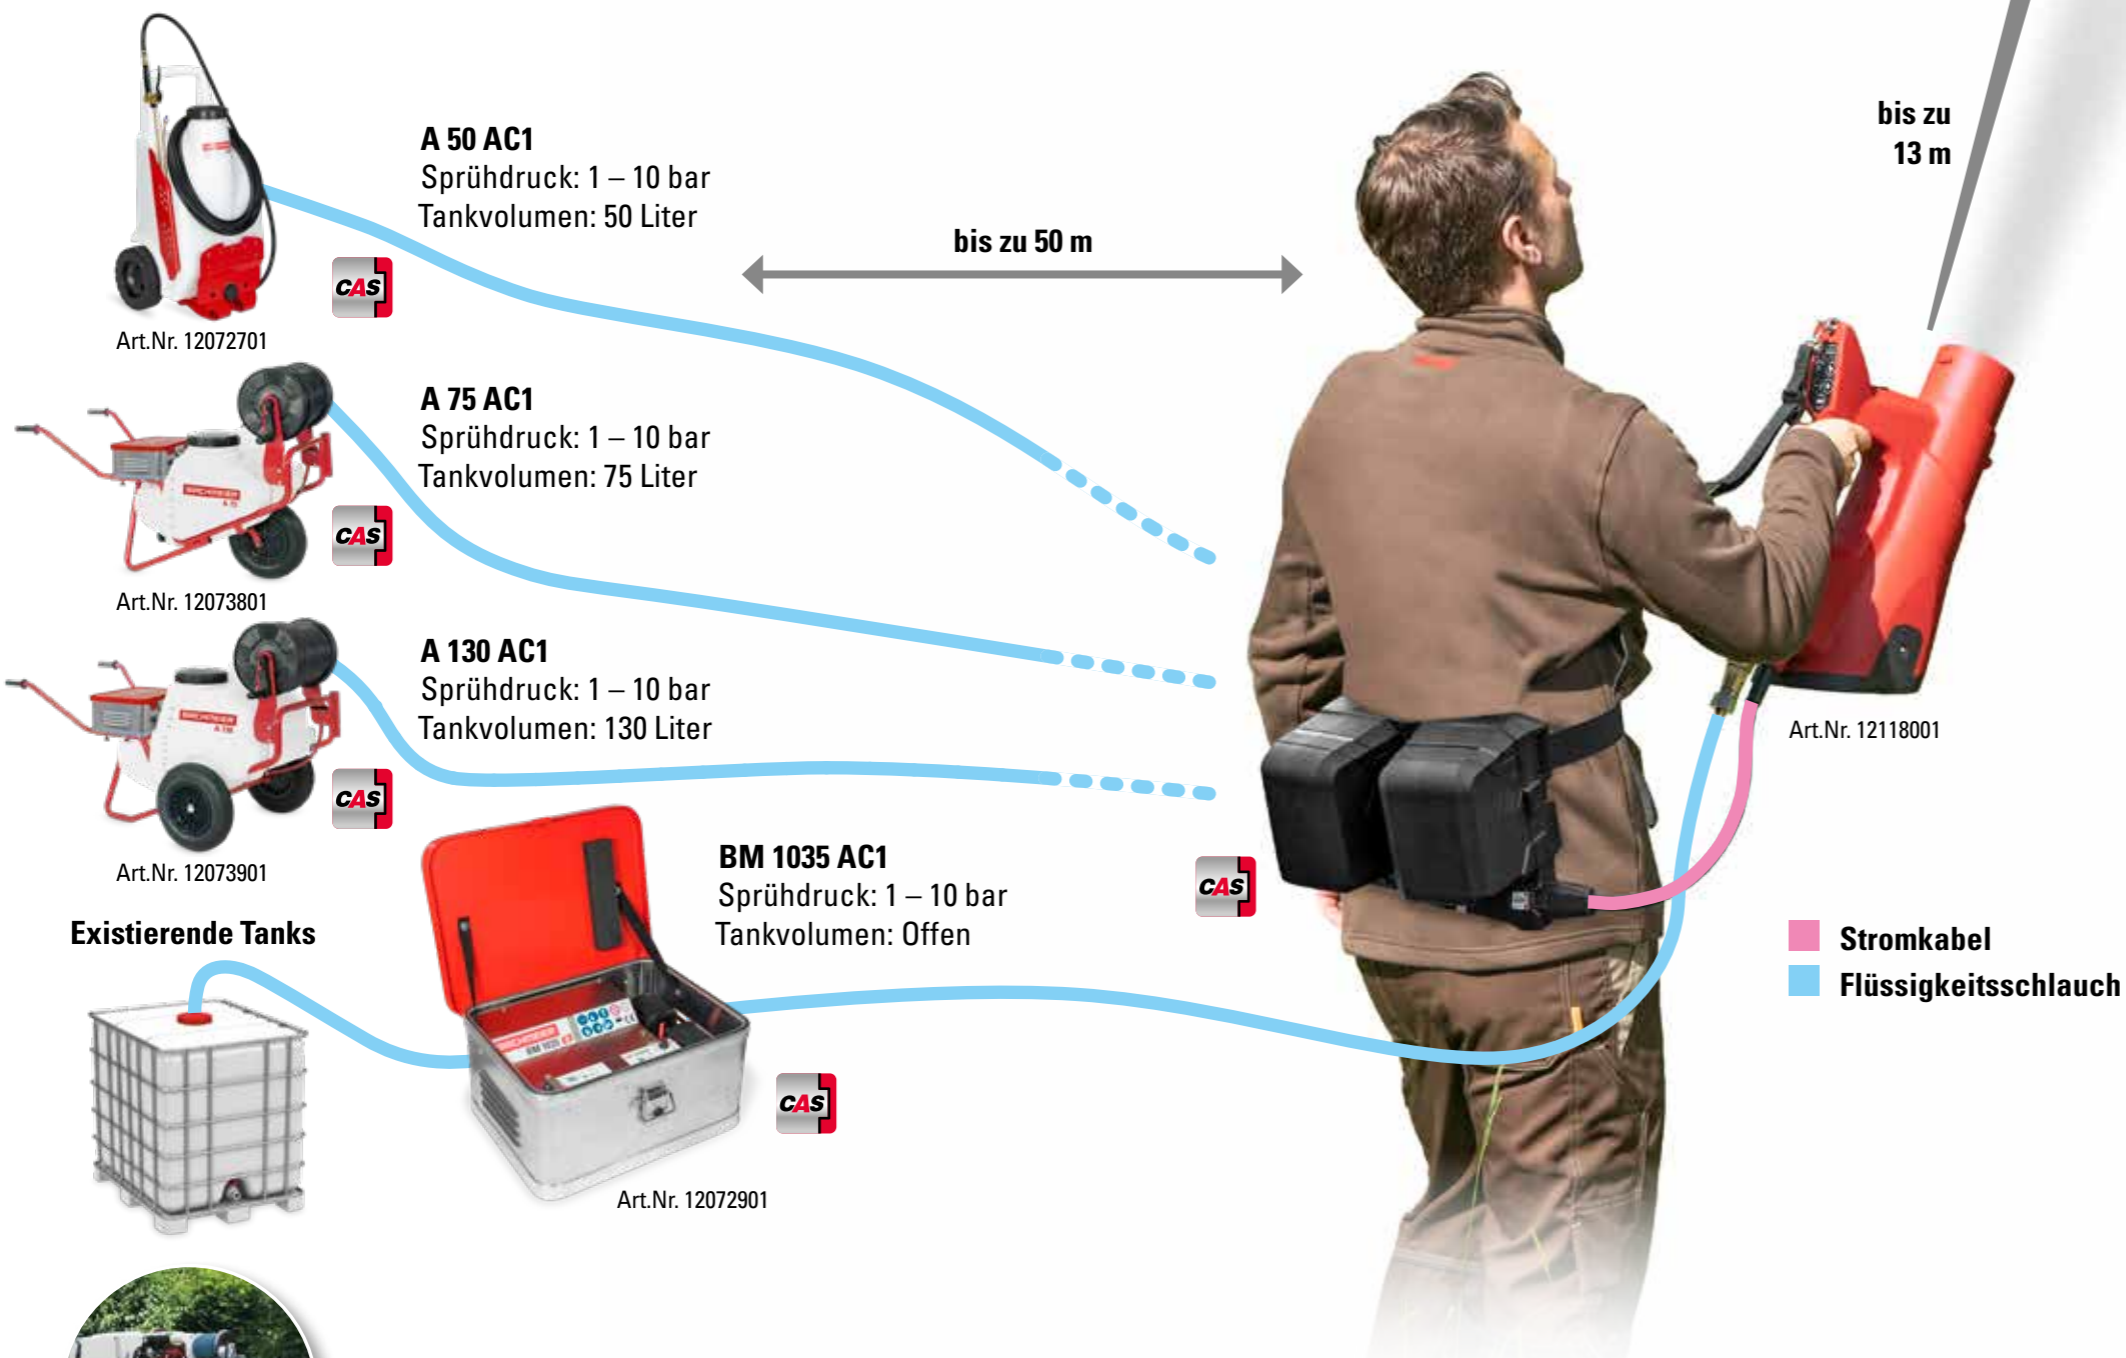

AS 1200 mit Schubkarren-Sprühgeräte oder existierenden Tanks

A 50 AC1
Sprühdruck: 1 – 10 bar
Tankvolumen: 50 Liter

Art.Nr. 12072701

A 75 AC1
Sprühdruck: 1 – 10 bar
Tankvolumen: 75 Liter

Art.Nr. 12073801

A 130 AC1
Sprühdruck: 1 – 10 bar
Tankvolumen: 130 Liter

Art.Nr. 12073901

Existierende Tanks

BM 1035 AC1
Sprühdruck: 1 – 10 bar
Tankvolumen: Offen

Art.Nr. 12072901

Batterien und Schnellladegerät für Schubkarren-Sprühgeräte

- A 50** 1 x 8.0 Ah (18 V LiHD)
- A 75 / A 130** 1 x 8.0 Ah (18 V LiHD)
- BM 1035** 1 x 8.0 Ah (18 V LiHD)

- Spezialdüse MV 850
- Spezialdüse MV 425

Art.Nr. 50142056

Art.Nr. 50142060

Desinfektionsdüse (optional)

- Spezialdüse NF 125

Art.Nr. 12094201

Akku-Trageinheit AS 1200

Art.Nr. 12124501

Traggurt AS 1200

Art.Nr. 12124101