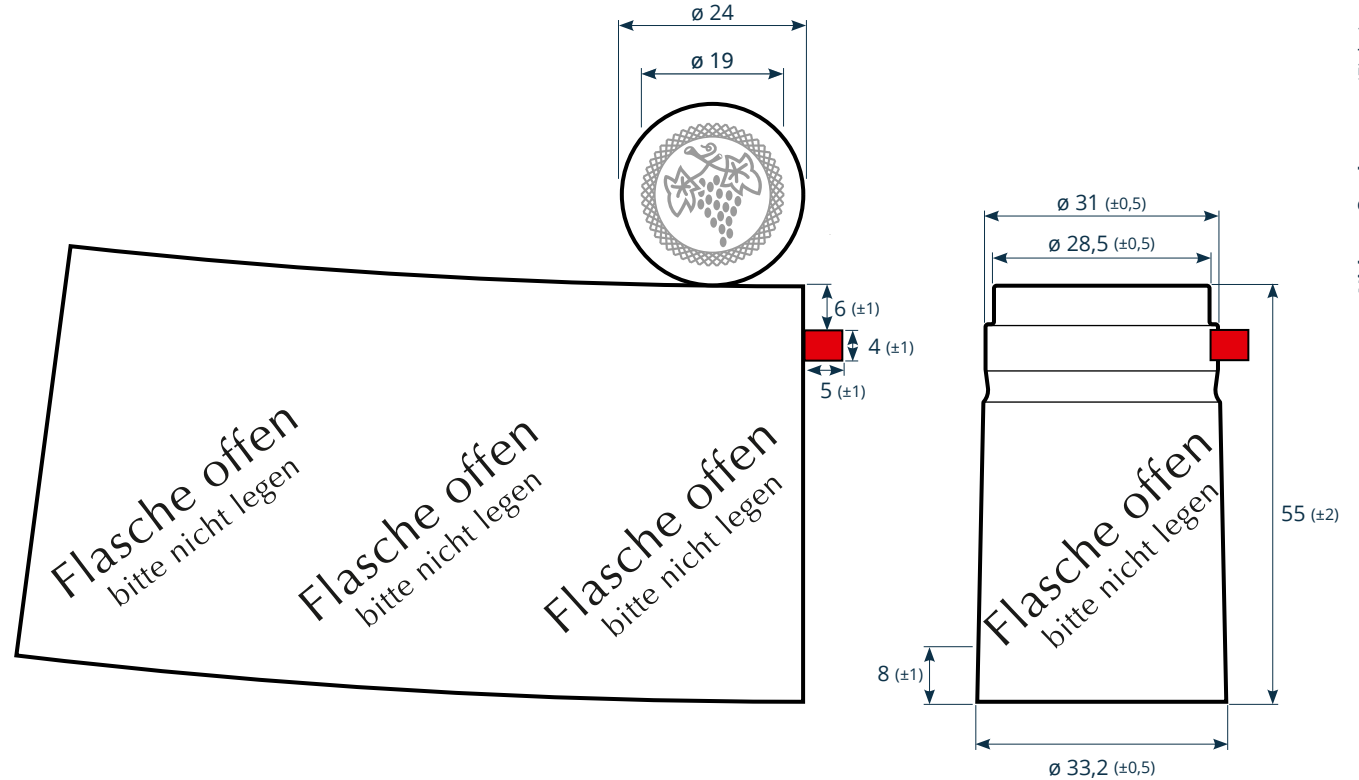

Kombi 28,3-30-31,3 x 60 mm

Material PVC
Konus 1:25
Kopfdeckel Blindprägung Traube
Lochung 3-fach
Abriss 5 x 4 mm
Stand 15.09.2022

Standard-Farben	Abriss
 99999991-05-00201 Alpinweiss	
 99999991-12-00407 Weiß matt	
 99999991-06-00016 Tiefschwarz matt	
 99999991-05-00220 Graphitschwarz	
 99999991-14-00061 Altgold	
 99999991-05-00213 Galeonengold	
 99999991-06-00013 Zarengold	
 99999991-06-00023 Tafelsilber	
 99999991-14-00017 Nachtblau	
 99999991-06-00024 Stahlblau	
 99999991-05-00222 Saphirblau	
 99999991-14-00051 Orientrot	
 99999991-06-00012 Kirschrot Seidenglanz	
 99999991-12-00406 Granatrot	
 99999991-12-00401 Rost	
 99999991-05-00204 Savanne	
 99999991-12-00408 Savanne matt	
 99999991-14-00054 Moosgrün	
 99999991-05-00216 Flaschengrün	
 99999991-14-00014 Jägergrün	
 99999991-12-00405 Oxidgrün	

Bitte beachten Sie, dass das Anschrumpfergebnis kundeneigener Heißprägedesigns sowie der tatsächliche Farbeindruck vom Datenblatt abweichen kann, da dem Datenblatt der RGB Farbraum zugrunde liegt (Drucker, Monitor etc.). Wir empfehlen daher vor Freigabe alle Farbangaben sorgfältig zu prüfen und zur Abstimmung ggf. Folien- und Musterflaschen zur Verfügung zu stellen.

Band 28,5-31 x 55 mm

Material PVC Konus 1:25 Kopfdeckel Glatt Lochung - Abriss 5 x 4 mm Stand 15.09.2022

Standard-Farben	Abriss
<input type="checkbox"/> Alpinweiss, Federweißer Schwarz 99999991-12-00040	<input style="width: 10px; height: 10px;" type="checkbox"/>