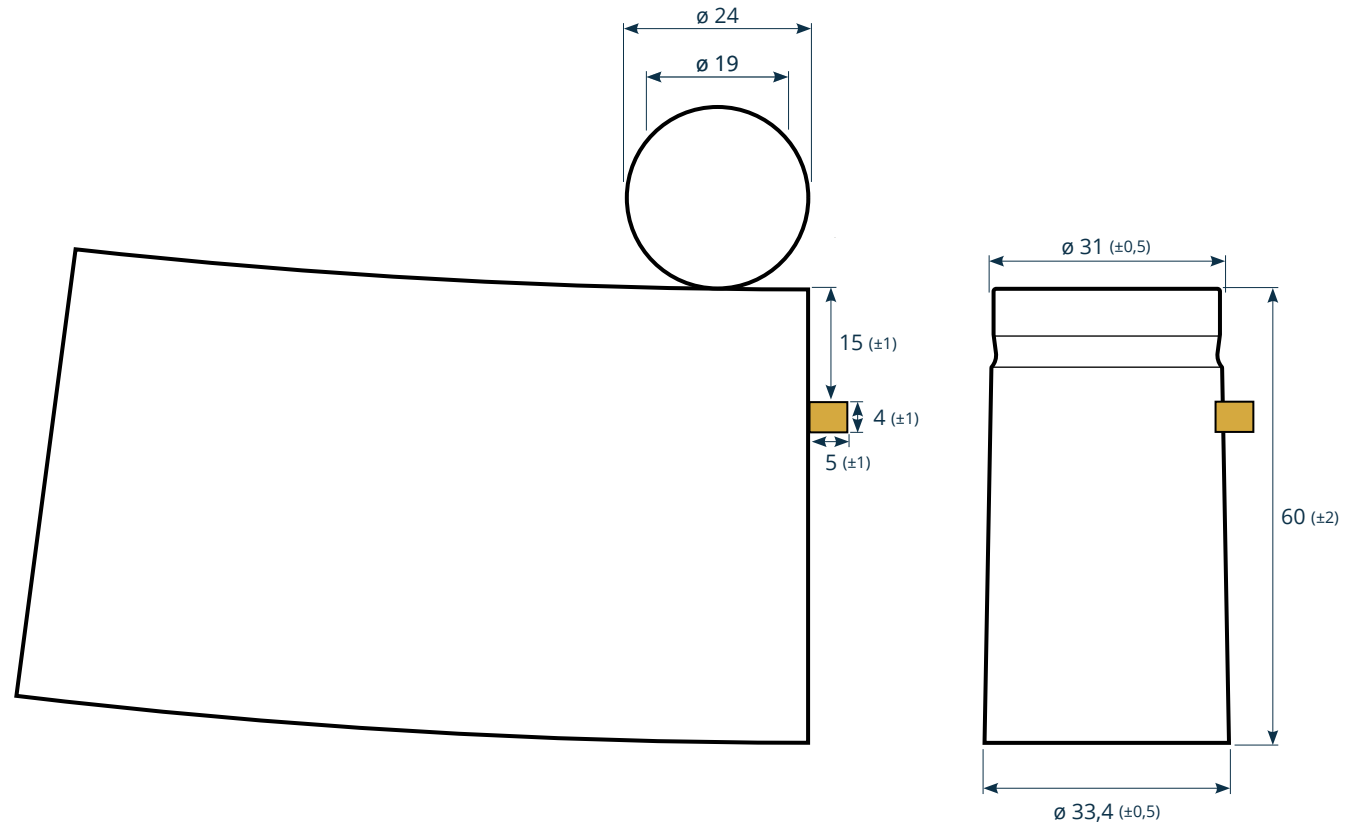

Oberband 31 x 60 mm

Material
PVC

Konus
1:25

Kopfdeckel
Glatt

Lochung
-

Abriss
5 x 4 mm

Stand
15.09.2022

Standard-Farben	Deckel	Abriss
<input type="checkbox"/> Transparent 99999991-12-00404	<input type="checkbox"/>	<input checked="" type="checkbox"/>