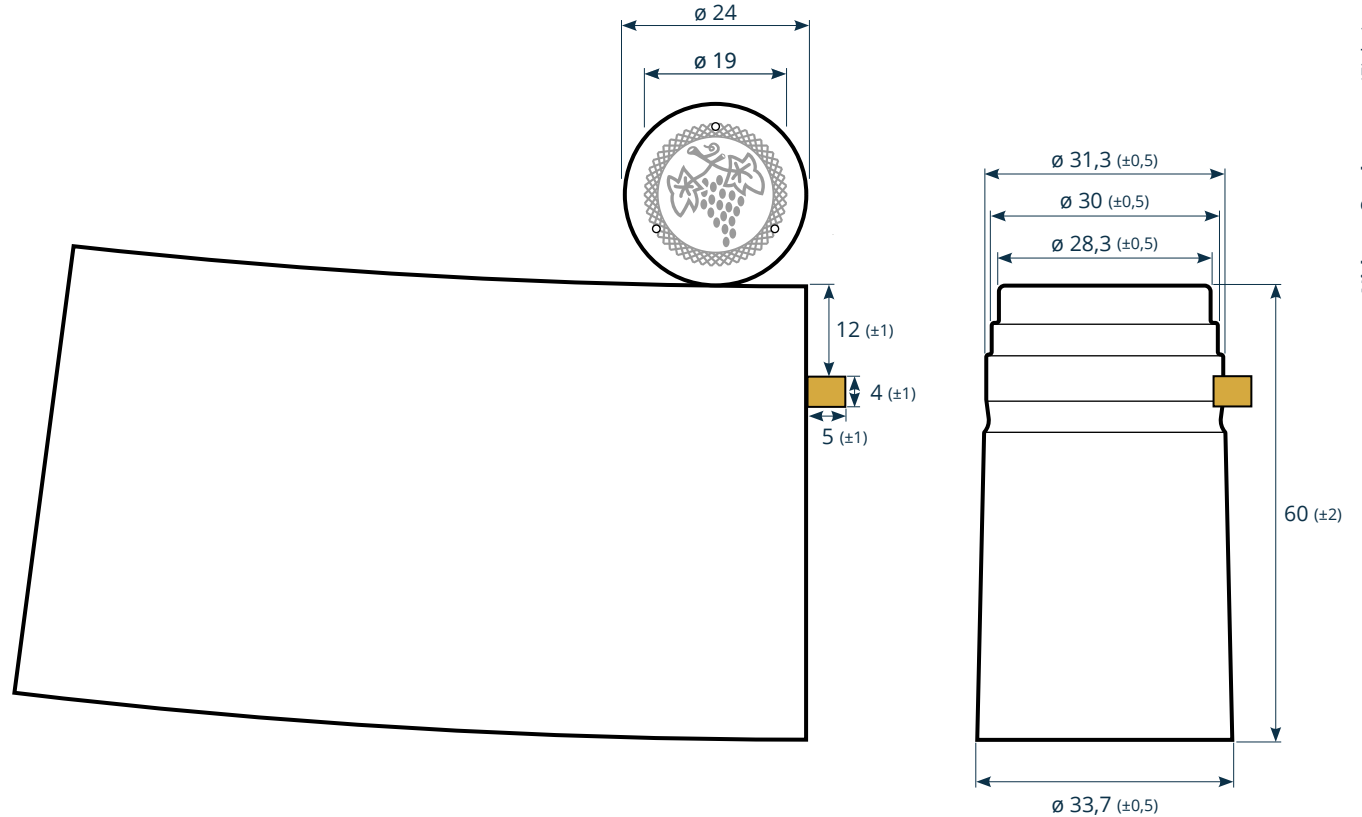

Kombi 28,3-30-31,3 x 60 mm

Material PVC
Konus 1:25
Kopfdeckel Blindprägung Traube
Lochung 3-fach
Abriss 5 x 4 mm
Stand 15.09.2022

Standard-Farben	Abriss
99999991-05-00201 Alpinweiss	
99999991-12-00407 Weiß matt	
99999991-06-00016 Tiefschwarz matt	
99999991-05-00220 Graphitschwarz	
99999991-14-00061 Altgold	
99999991-05-00213 Galeonengold	
99999991-06-00013 Zarengold	
99999991-06-00023 Tafelsilber	
99999991-14-00017 Nachtblau	
99999991-06-00024 Stahlblau	
99999991-05-00222 Saphirblau	
99999991-14-00051 Orientrot	
99999991-06-00012 Kirschrot Seidenglanz	
99999991-12-00406 Granatrot	
99999991-12-00401 Rost	
99999991-05-00204 Savanne	
99999991-12-00408 Savanne matt	
99999991-14-00054 Moosgrün	
99999991-05-00216 Flaschengrün	
99999991-14-00014 Jägergrün	
99999991-12-00405 Oxidgrün	

Abriss-Farben: Gold Schwarz

Nicht maßstabgetreu (Einheiten in mm)

Vereinigte Kapselabriken GmbH | Alfred-Nobel-Straße 15 | 55411 Bingen am Rhein | +49 (0) 6721 30925-120 | info@vereinigte-kapselabriken.de

Bitte beachten Sie, dass das Anschrumpfergebnis kundeneigener Heißprägedesigns sowie der tatsächliche Farbeindruck vom Datenblatt abweichen kann, da dem Datenblatt der RGB Farbraum zugrunde liegt (Drucker, Monitor etc.). Wir empfehlen daher vor Freigabe alle Farbangaben sorgfältig zu prüfen und zur Abstimmung ggf. Folien- und Musterflaschen zur Verfügung zu stellen.