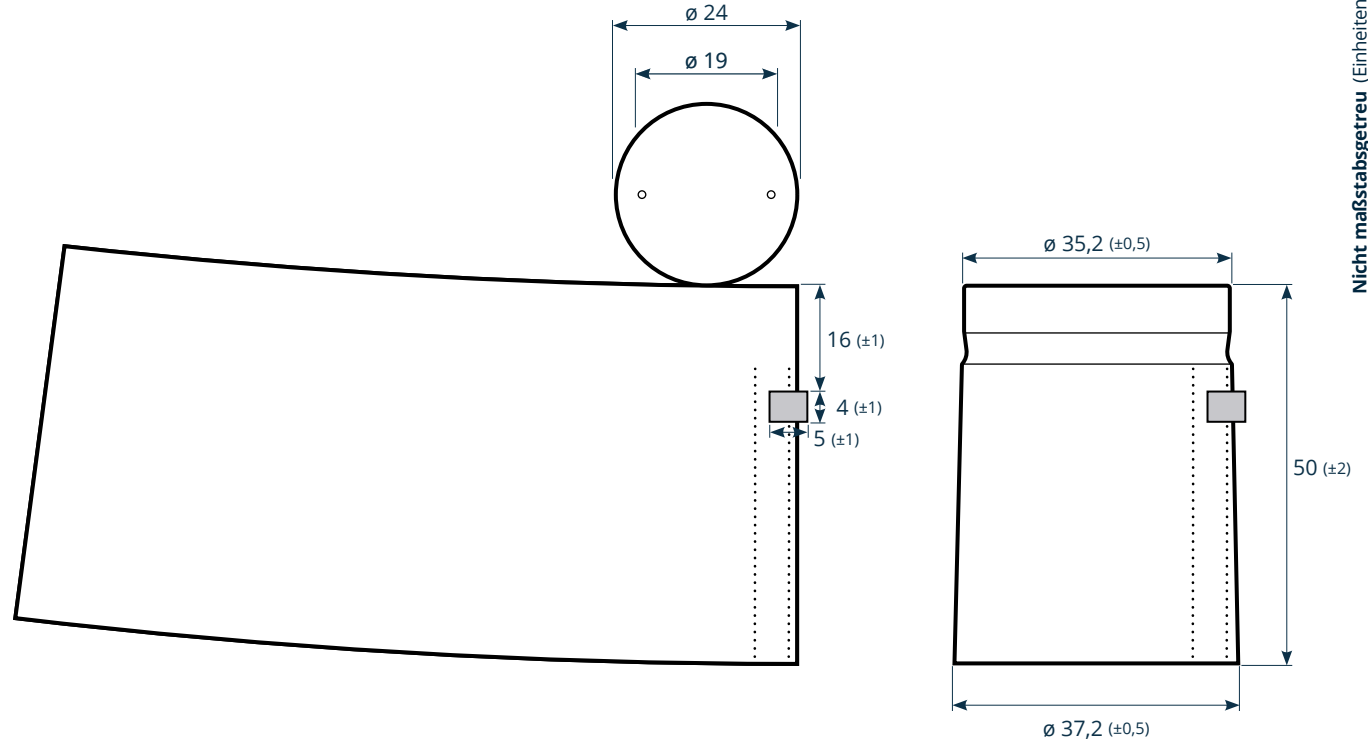

Oberband 35,2 x 50 mm

Material PVC
 Konus 1:25
 Kopfdeckel Transparent
 Lochung 2-fach
 Abriss 5 x 4 mm
 Stand 15.09.2022

Standard-Farben	Abriss
<input type="checkbox"/> Transparent - Abriss horizontal/vertikal 99999991-12-00409	<input type="checkbox"/>