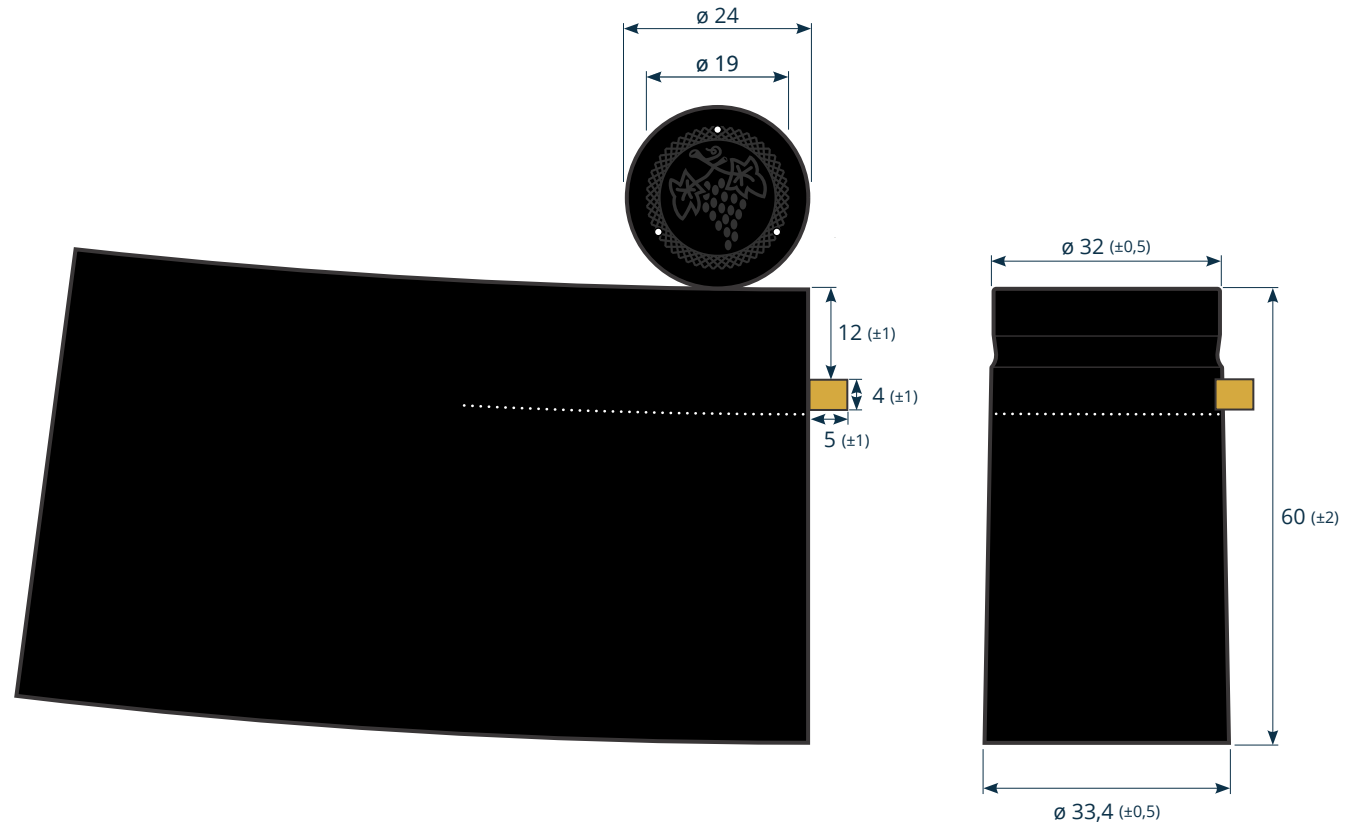

Nicht maßstabgetreu (Einheiten in mm)

Vereinigte Kapselabriken GmbH | Alfred-Nobel-Straße 15 | 55411 Bingen am Rhein | +49 (0) 6721 30925-120 | info@vereinigte-kapselabriken.de

Bitte beachten Sie, dass das Anschrumpfergebnis kundeneigener Heißprägedesigns sowie der tatsächliche Farbeindruck vom Datenblatt abweichen kann, da dem Datenblatt der RGB Farbraum zugrunde liegt (Drucker, Monitor etc.). Wir empfehlen daher vor Freigabe alle Farbangaben sorgfältig zu prüfen und zur Abstimmung ggf. Folien- und Musterflaschen zur Verfügung zu stellen.