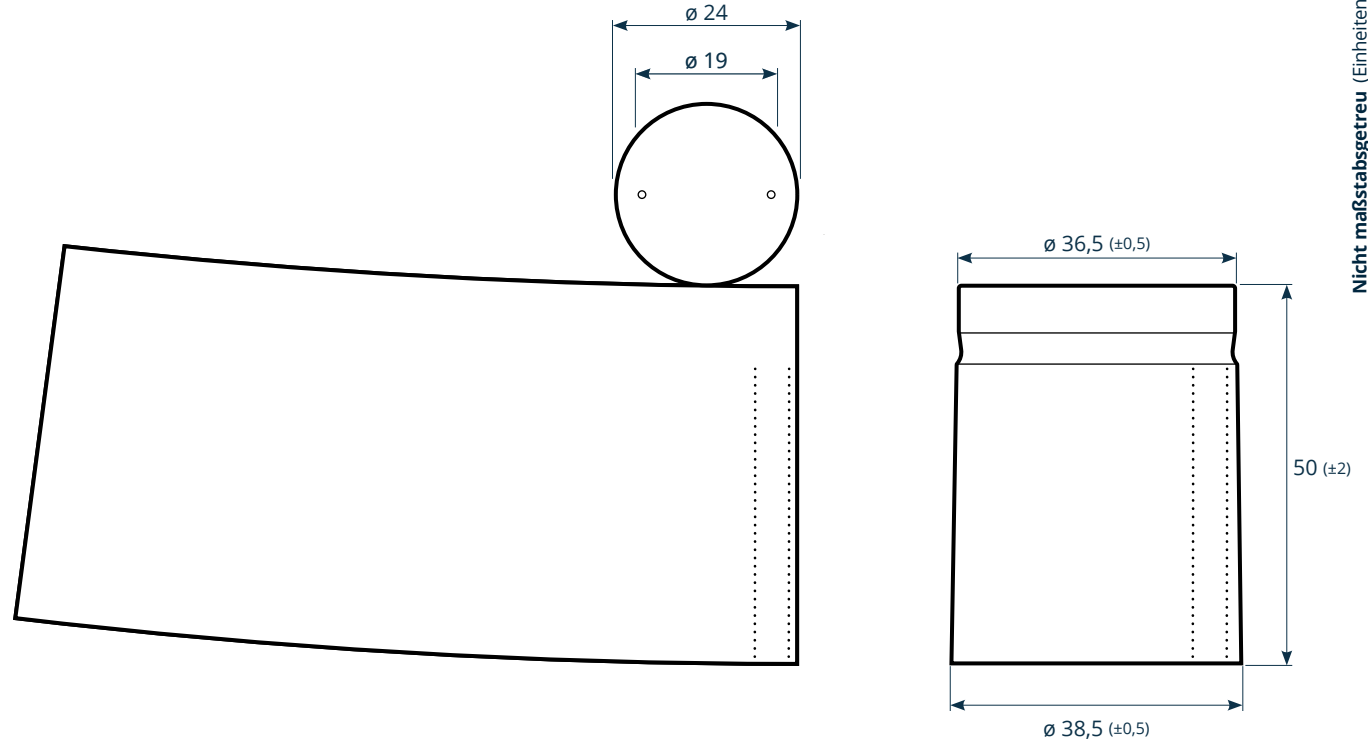

Oberband 36,5 x 50 mm

Material PVC
 Konus 1:25
 Kopfdeckel Transparent
 Lochung 2-fach
 Abriss 5 x 4 mm
 Stand 15.09.2022

Standard-Farben	Abriss
<input type="checkbox"/> Transparent - Abriss vertikal 99999991-12-00410	<input checked="" type="checkbox"/>