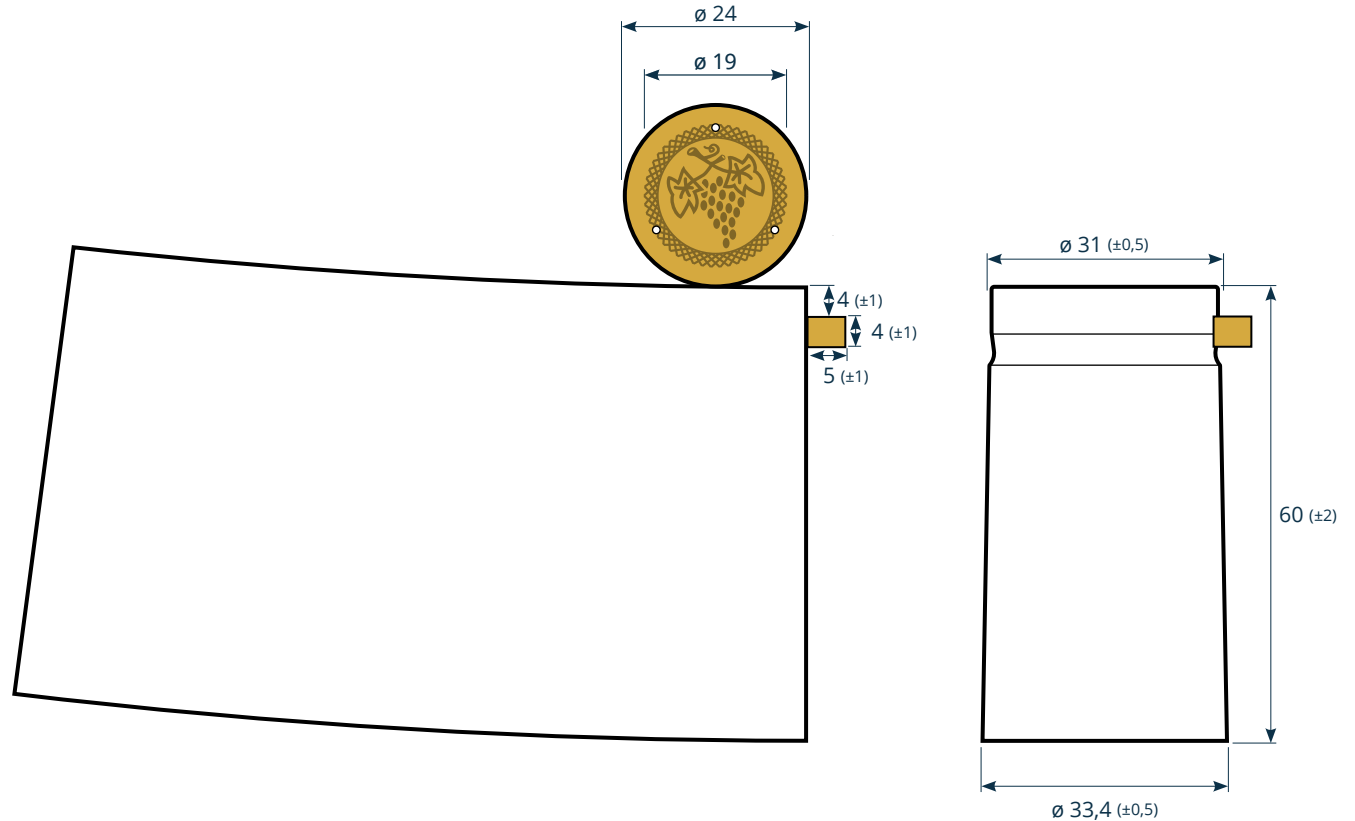

Oberband 31 x 60 mm

Material PVC
 Konus 1:25
 Kopfdeckel Blindprägung Traube
 Lochung 3-fach
 Abriss 5 x 4 mm
 Stand 15.09.2022

Standard-Farben	Deckel	Abriss
<input type="checkbox"/> Transparent 99999991-12-00403	<input type="checkbox"/>	<input type="checkbox"/>