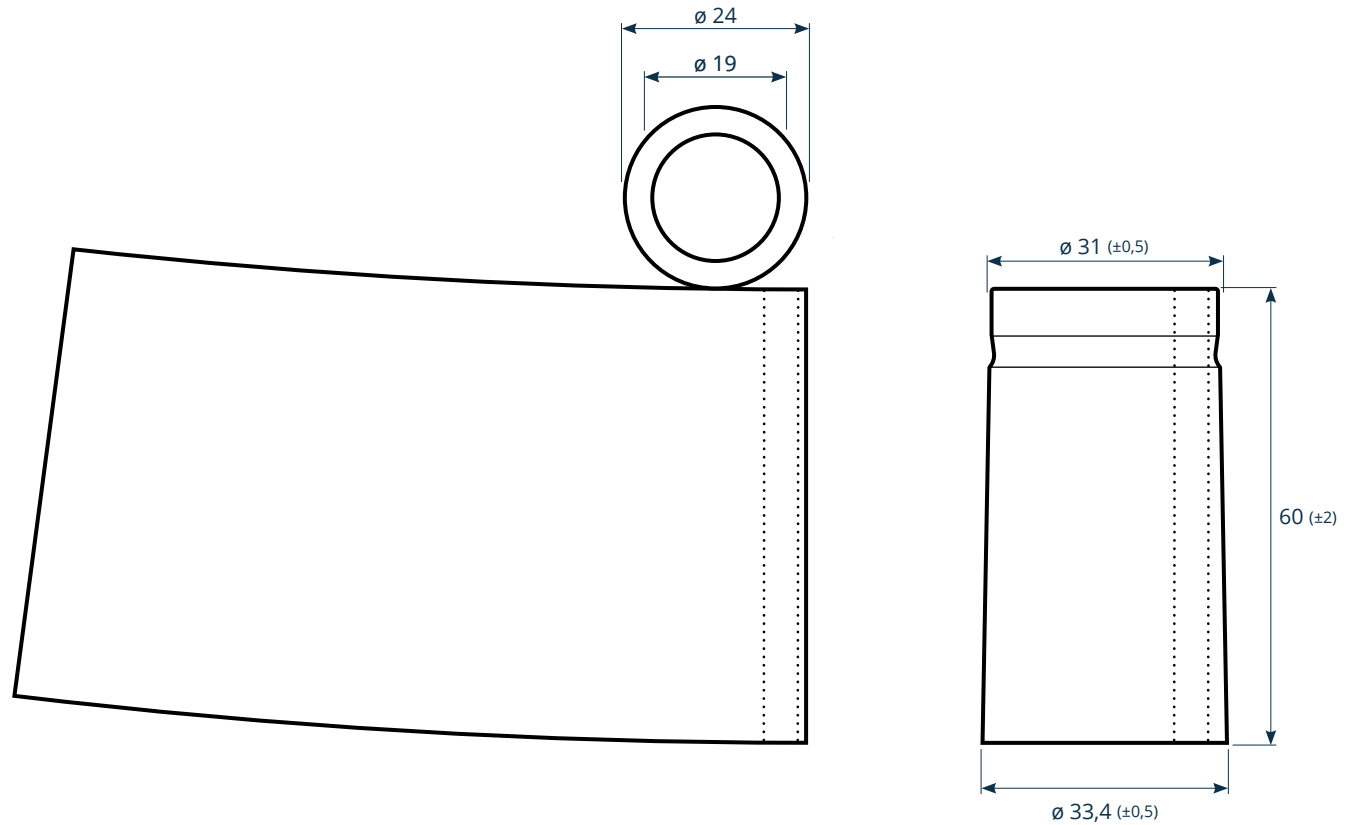

Oberband 31 x 60 mm

Material PVC
Konus 1:25
Kopfdeckel Ohne Deckel
Lochung -
Abriss 5 x 4 mm
Stand 15.09.2022

Standard-Farben	Deckel	Abriss
☐ Transparent 99999991-12-00413	☒	vertikal

Nicht maßstabgetreu (Einheiten in mm)

Vereinigte Kapselabriken GmbH | Alfred-Nobel-Straße 15 | 55411 Bingen am Rhein | +49 (0) 6721 30925-120 | info@vereinigte-kapselabriken.de

Bitte beachten Sie, dass das Anschrumpfergebnis kundeneigener Heißprägedesigns sowie der tatsächliche Farbeindruck vom Datenblatt abweichen kann, da dem Datenblatt der RGB Farbraum zugrunde liegt (Drucker, Monitor etc.). Wir empfehlen daher vor Freigabe alle Farbangaben sorgfältig zu prüfen und zur Abstimmung ggf. Folien- und Musterflaschen zur Verfügung zu stellen.